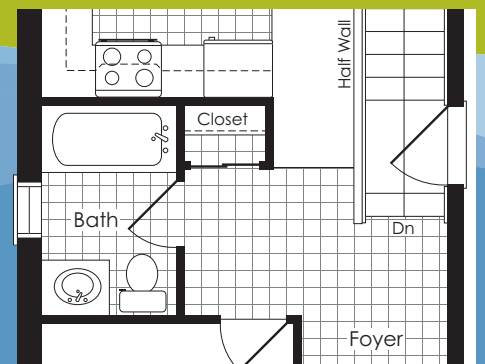

Columbia

1153 sq. ft.

Basement

Main Floor

Optional Alternate
Master Bedroom
& Ensuite 1

Optional Alternate
Master Bedroom
& Ensuite 2

Optional Alternate Bath 2

Optional Alternate Bath 3

Optional Alternate Bath 4