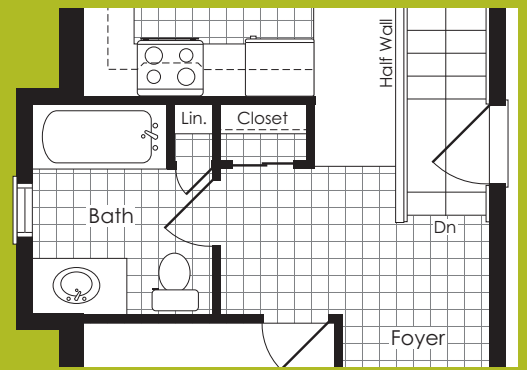

Columbia

1153 sq. ft.

Basement

Main Floor

Optional Alternate
Master Bedroom
& Ensuite 1

Optional Alternate
Master Bedroom
& Ensuite 2

Optional Alternate Bath 2

Optional Alternate Bath 3

Optional Alternate Bath 4