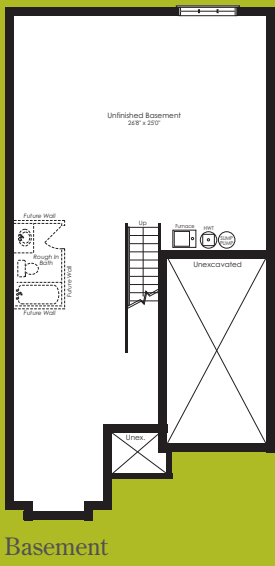

Columbia

1153 sq. ft.

Basement

Main Floor

Optional Alternate
Master Bedroom
& Ensuite 1

Optional Alternate
Master Bedroom
& Ensuite 2

Optional Alternate Bath 2

Optional Alternate Bath 3

Optional Alternate Bath 4