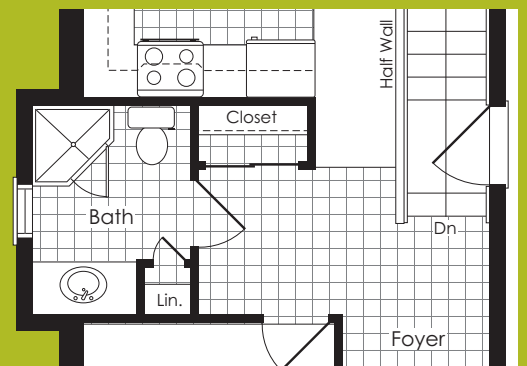

Columbia

1153 sq. ft.

Basement

Main Floor

Optional Alternate
Master Bedroom
& Ensuite 1

Optional Alternate
Master Bedroom
& Ensuite 2

Optional Alternate Bath 2

Optional Alternate Bath 3

Optional Alternate Bath 4